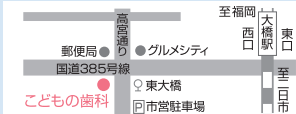

そして、男の子よりも女の子の方が2年くらい早くおとなの歯がはえてくる人が多いんだよ。

はい、おはなししていたら歯がぬけたね。びっくりしたかな。はじめてぬけた歯は記念にとっておこうね。きれいに洗ってあとで渡すから、それまでこの白いガーゼというまるくなつたものを咬んだまま

情報クリップ

「こどもの歯科」のホームページが新しくなりました! 『こどもの歯科NEWS』コーナーからさまざまなイベントをチェックできます。待合室で絵本を楽しむ「元気わくわくおはなし会」の案内もありますよ。くわしくは受付または司書までお問い合わせください。

待ってね。

くちびるがムズムズしてへんな感じだね。もともどるから、それまでくちびるを咬まないように気をつけようね。」

お話いただいたのは
近藤 嘉人 院長

医療法人 元気が湧く こどもの歯科

診療科目 小児歯科・矯正歯科

診療時間 ●診療時間 9:00~18:30
●昼休み 平日12:30~14:00
土日13:00~14:30
●休診 火曜・祝日(土日診療)

院長 経歴 H2 九州大学歯学部卒業 九州大学歯科矯正学講座入局
H8 日本矯正歯科学会認定医取得 小児歯科はまの勤務
H19 こどもの歯科に名称変更 院長に就任